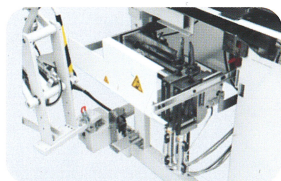

BRC-T5878-68 全自动开袋机

Automatic Pocket Welting Machine

智能触摸屏
Smart Touchable Panel

抽屉式角刀 切割更精确
Exactly Fabric Cutting

无底线报警 杜绝空缝
Bobbin thread Shortage Alarm

三明治送布 缝料不错位
Triple Feeding Good Positioning

机器信息附表 SPECS SCHEDULE

							 (S.p.m)	 (mm)	 NW/GW (kg)
BRC-T5878-68	MTX190	14-18# (Standard 16#)	2	3	8-20	18-220	3000	1200x1600x1500	240/350
BRC-T5878-78	DPX17	14-18# (Standard 16#)	2	3	8-20	18-220	3000	1200x1600x1500	240/350